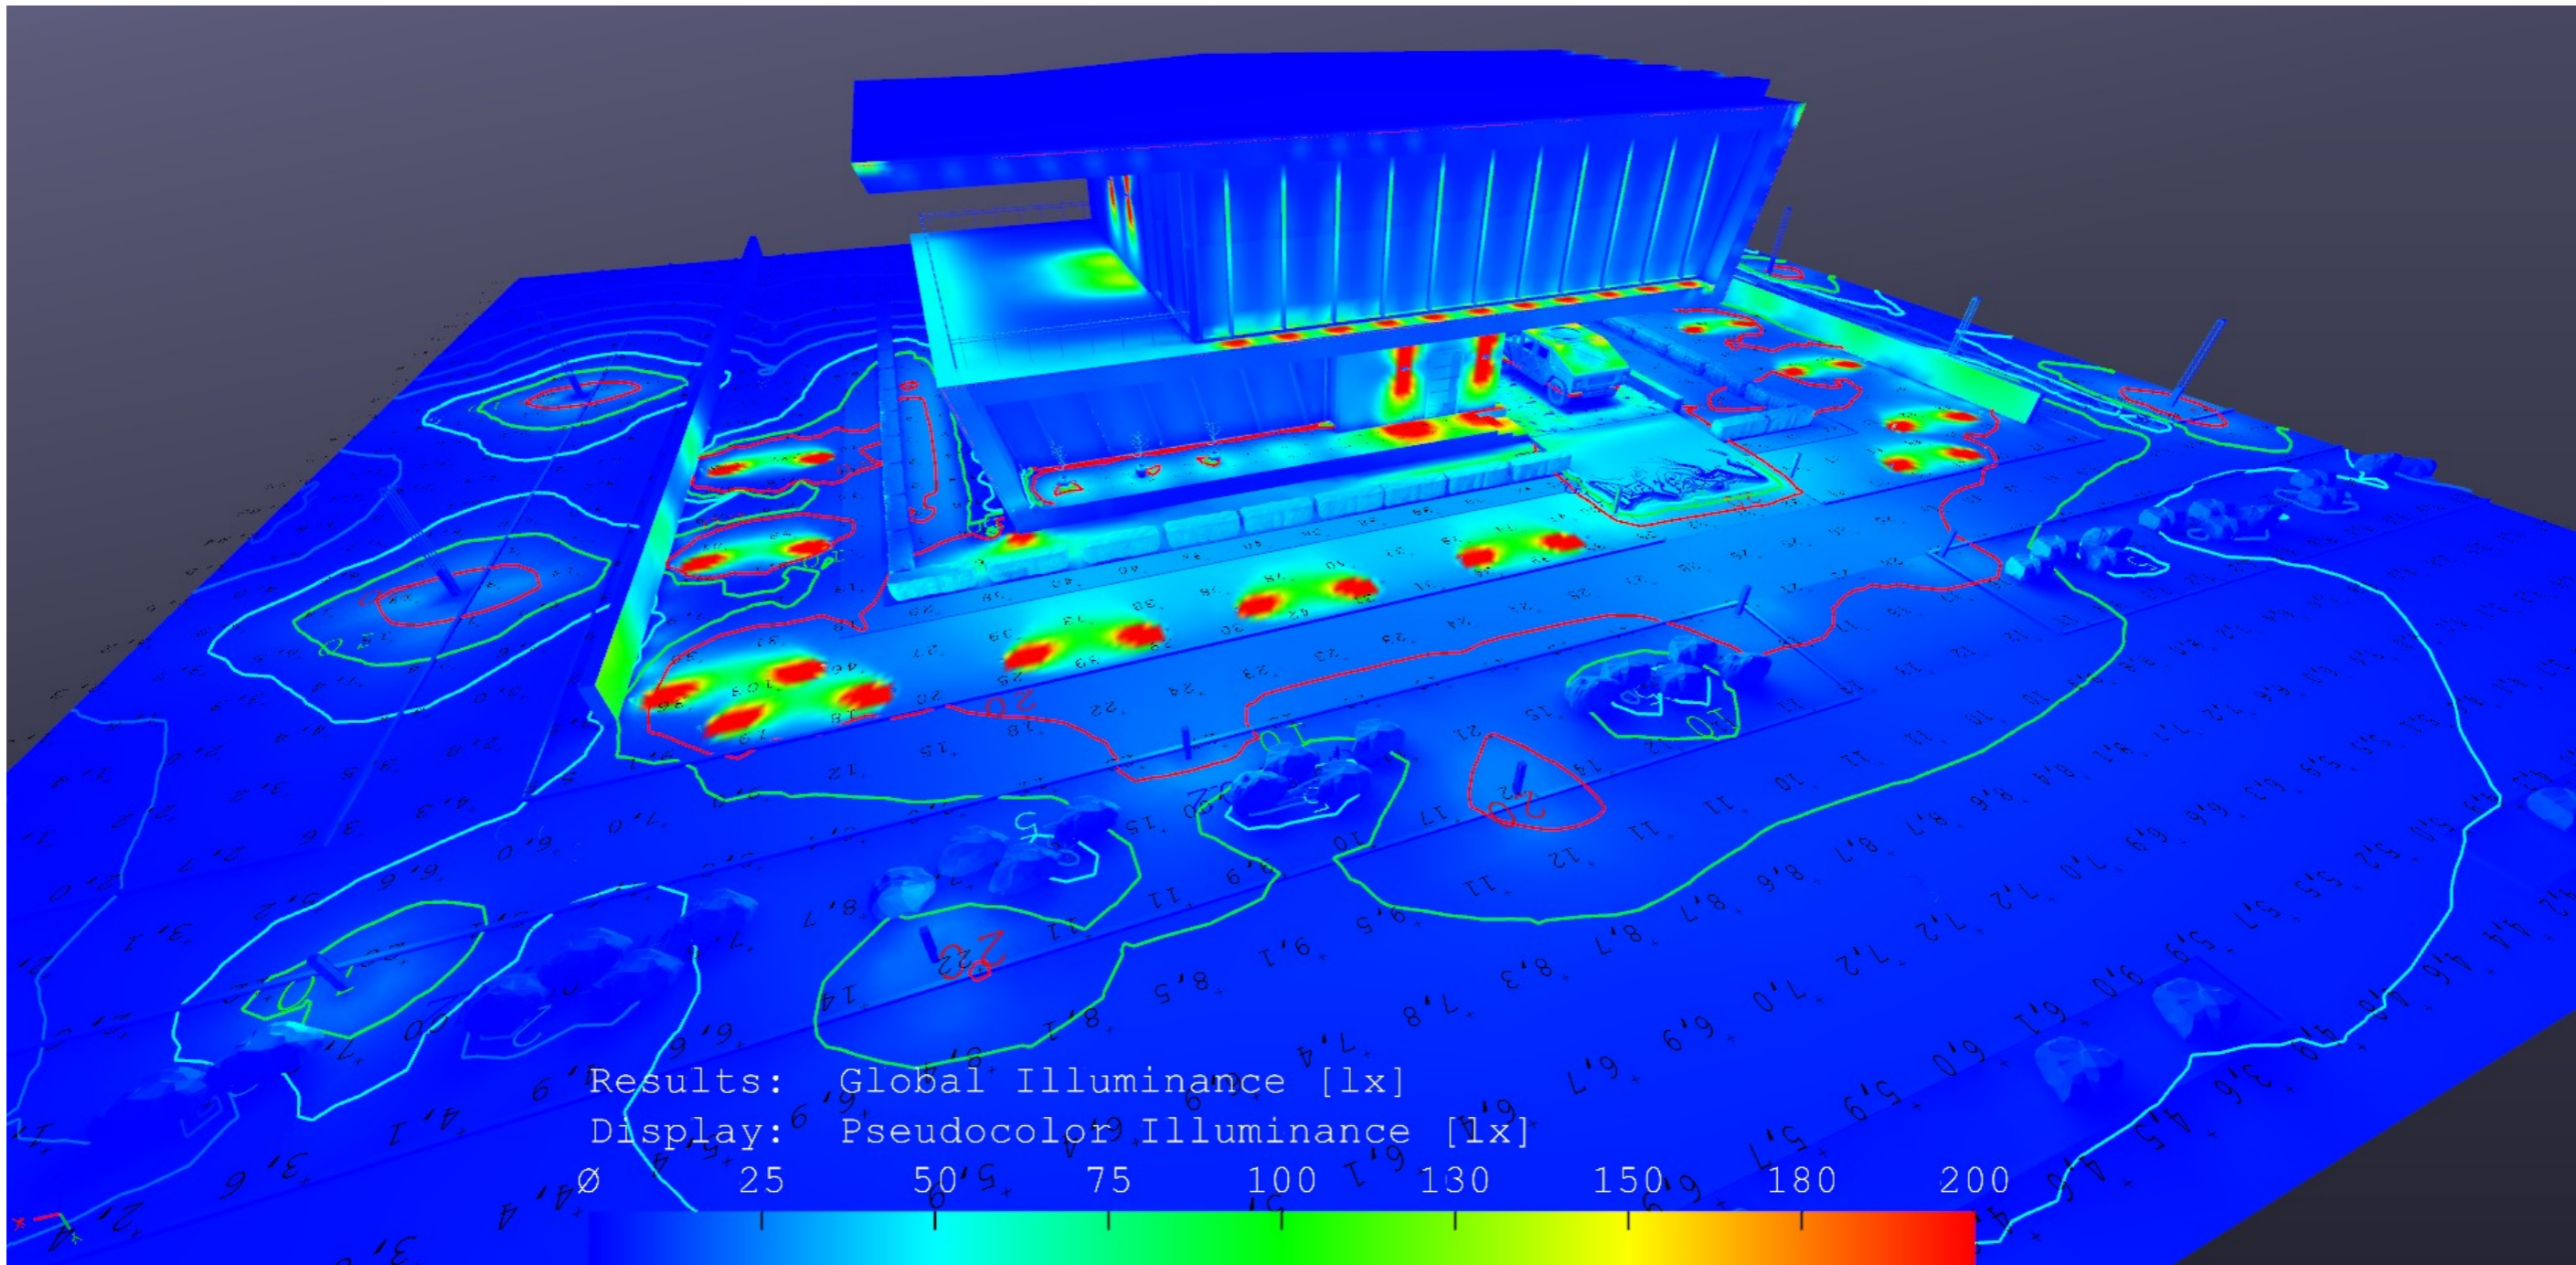

Инв. № подл.	Подп. и дата	Взам. инв. №	Согласовано

Изм.	Кол.уч.	Лист	№ док.	Подп.	Дата

Расчет освещенности ландшафт

Лист
09