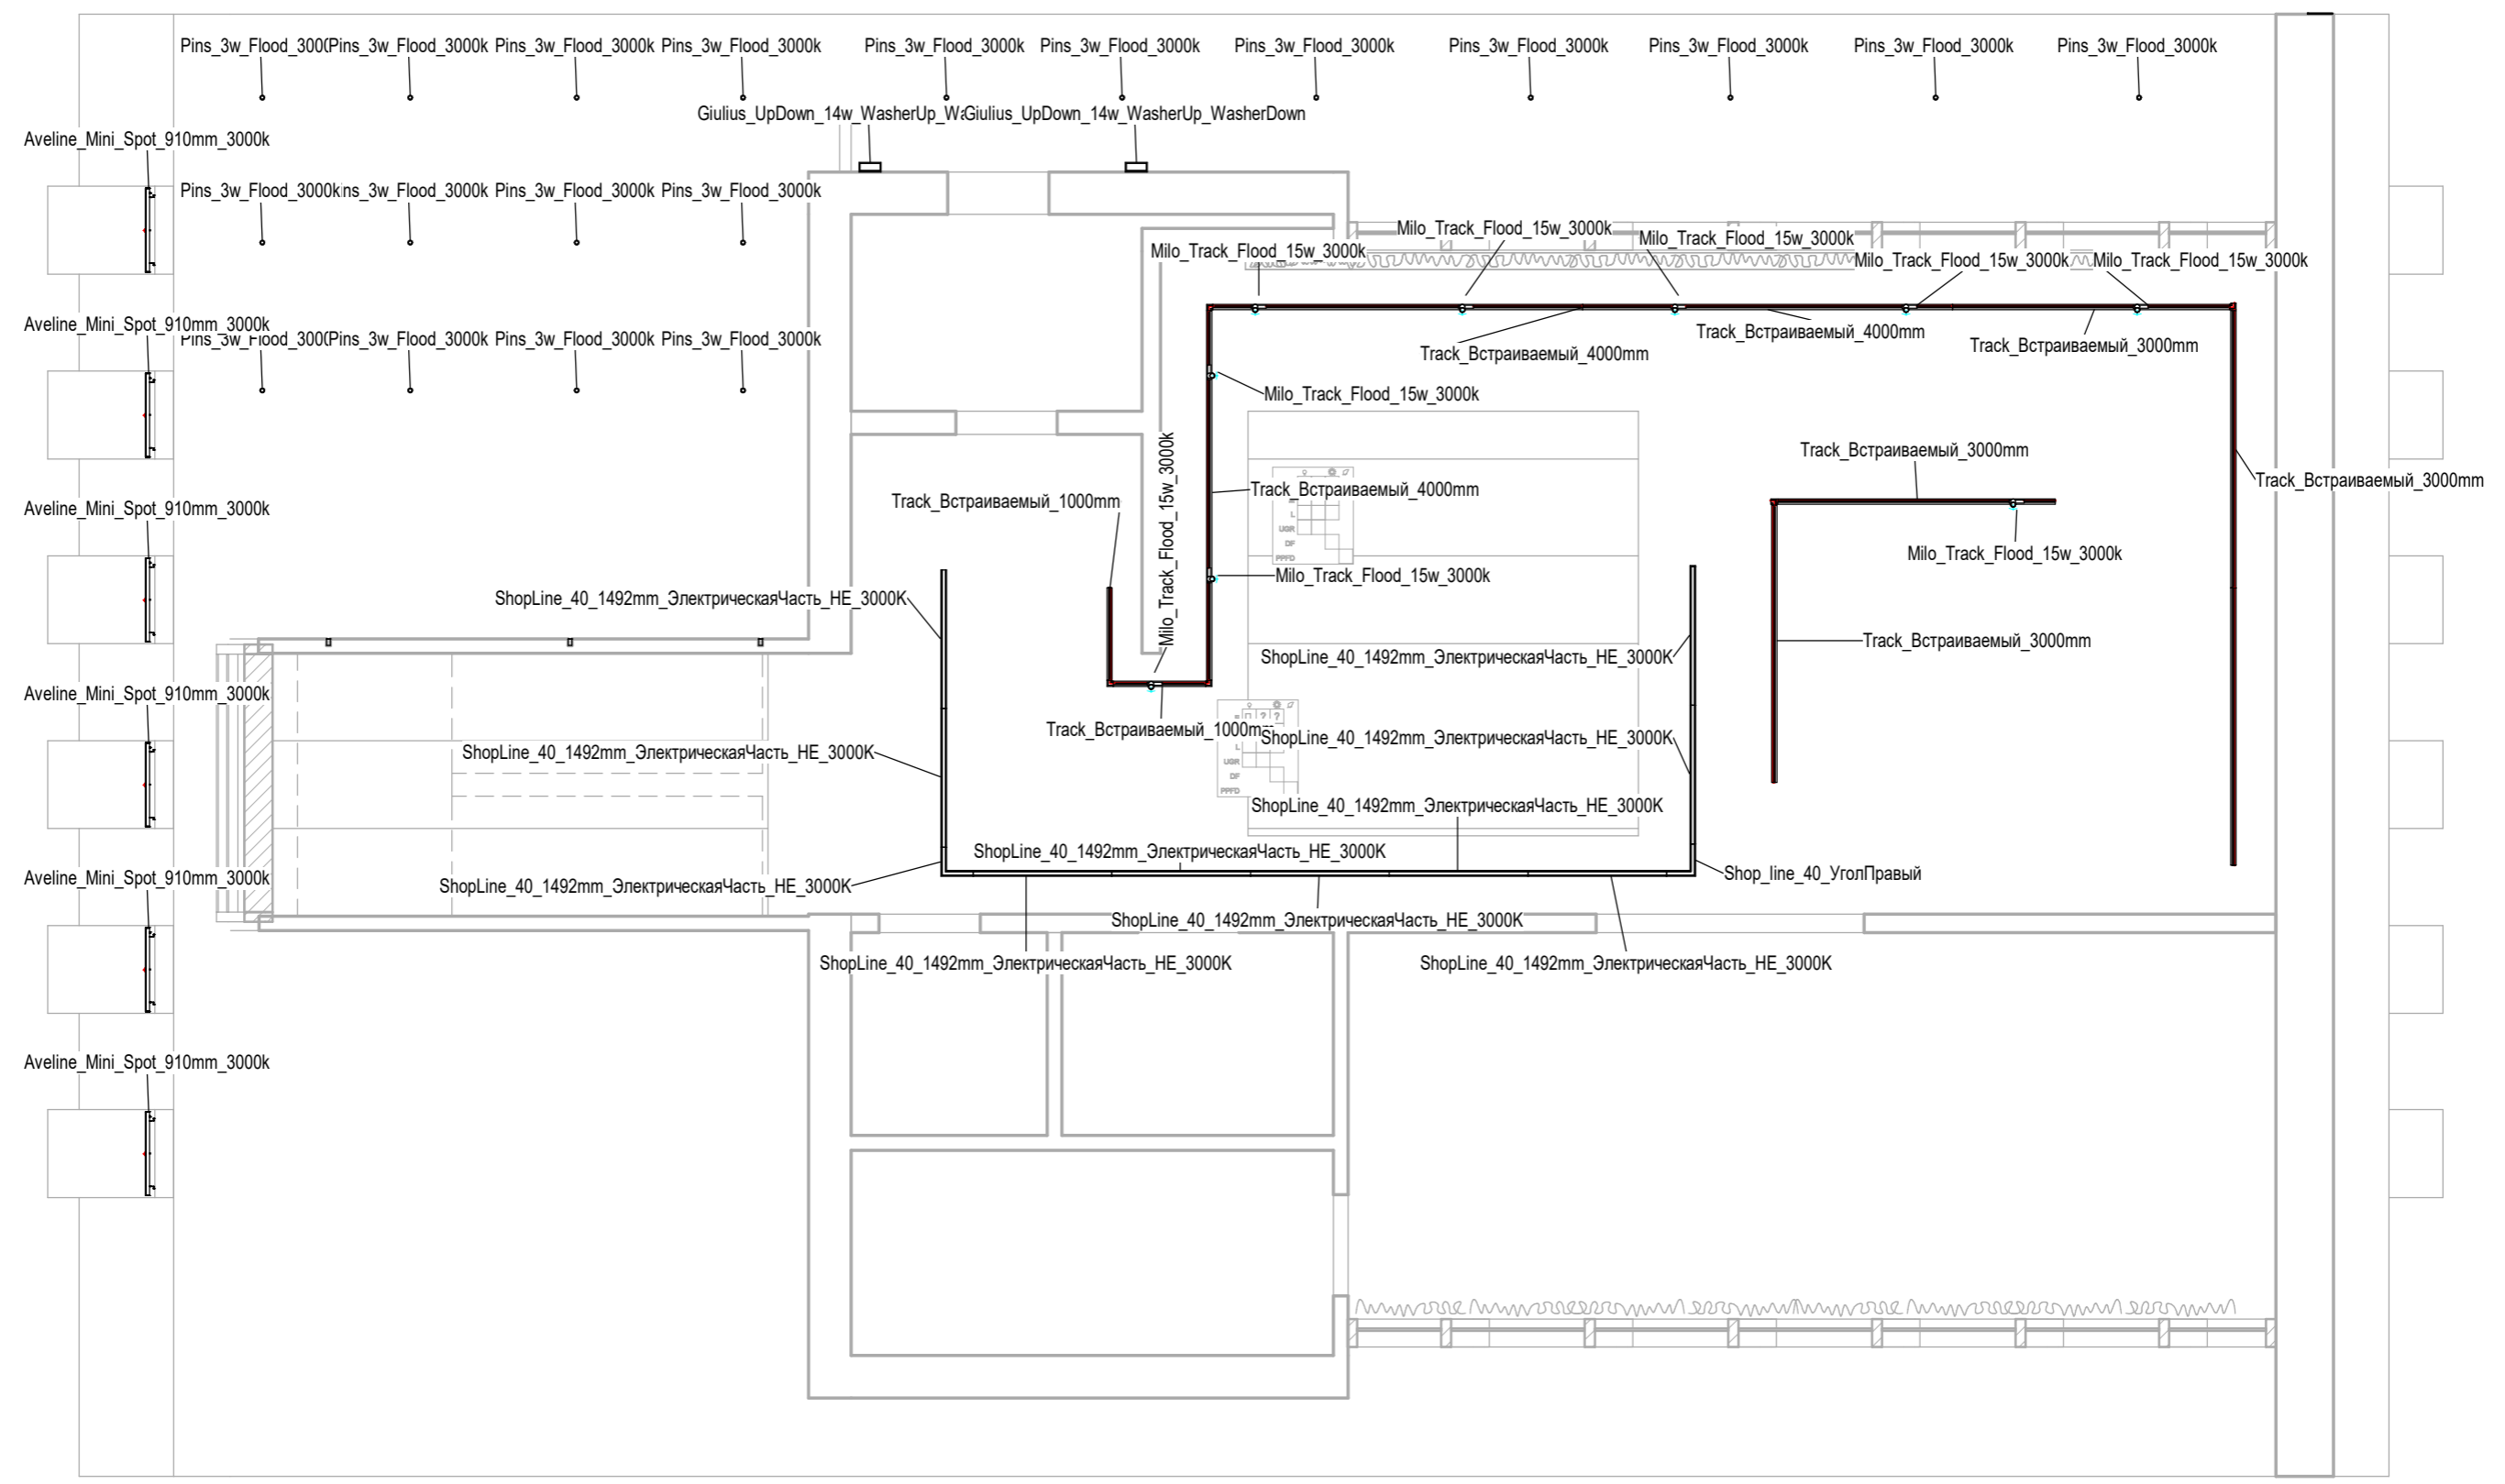

Расчет освещенности ландшафт

Лист
09

Согласовано

Взам. инв. №

Подп. и дата

Инв. № подл.

Изм.	Кол.уч.	Лист	№ док.	Подп.	Дата

Расстановка ОП план потолка 1 этаж