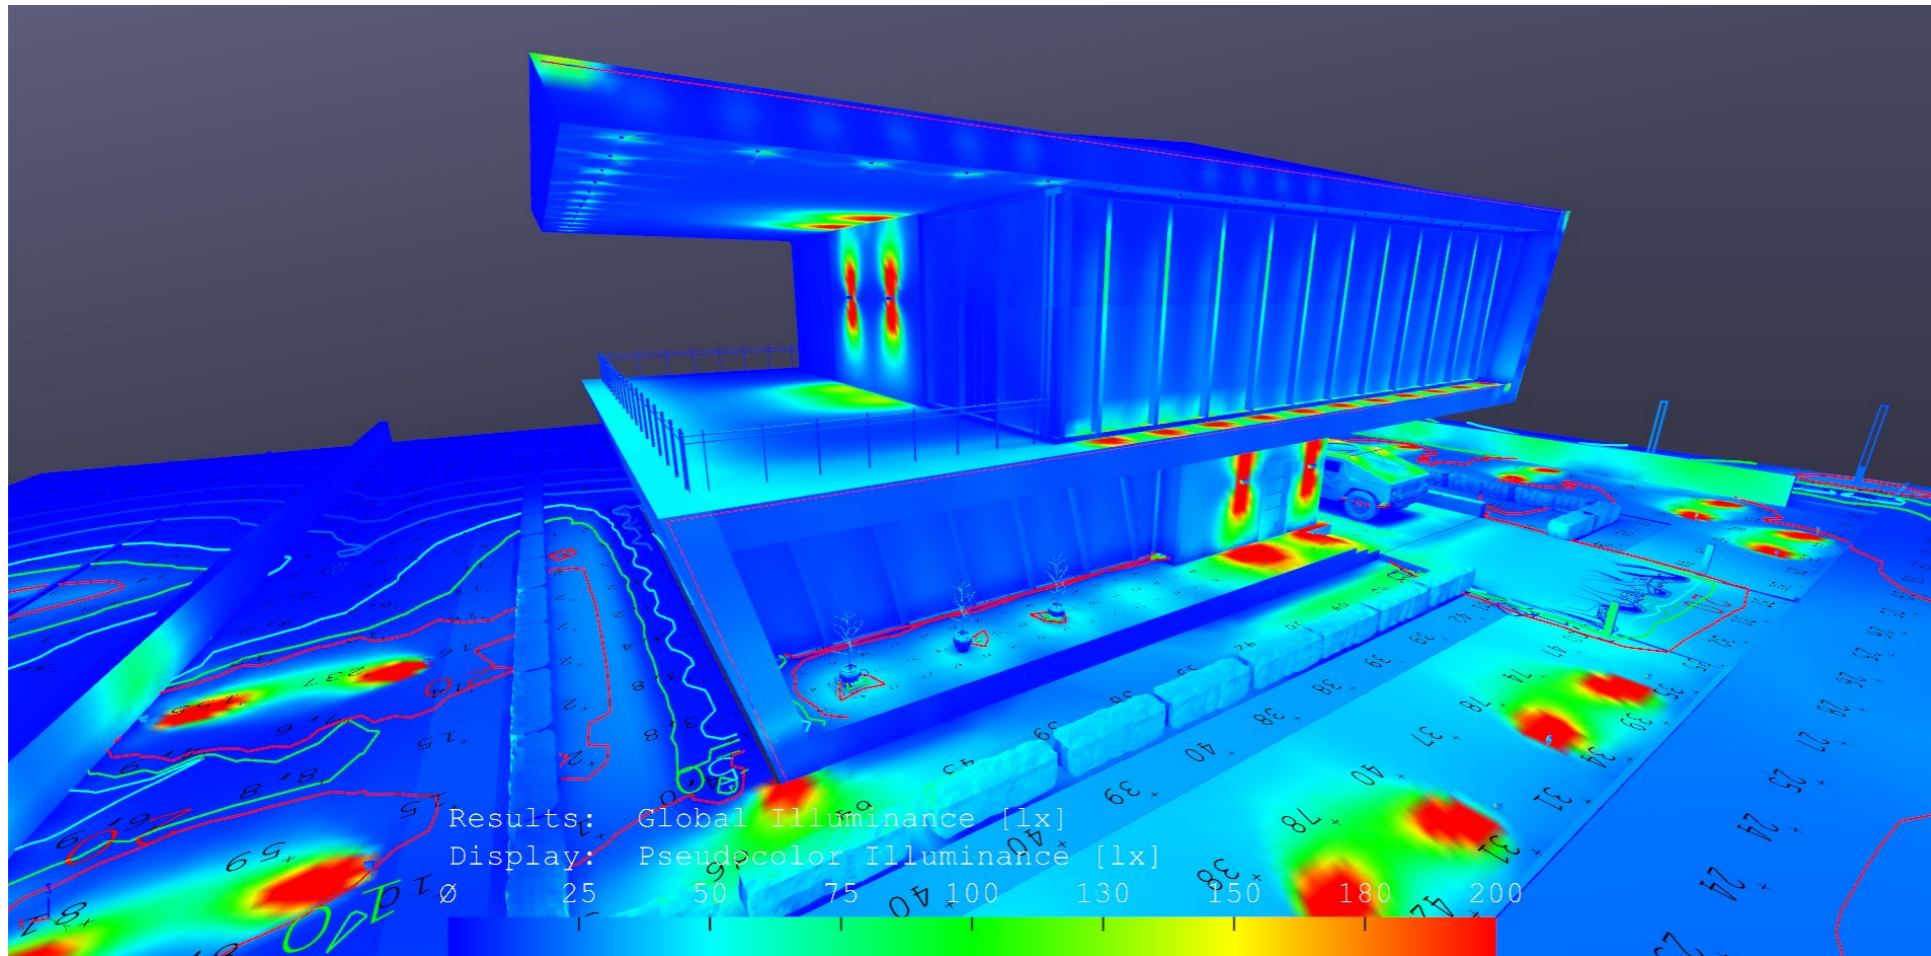

Согласовано			
Взам. инв. №			
Подп. и дата			
Инв. № подл.			

Изм.	Кол.уч.	Лист	№ док.	Подп.	Дата

Расчет освещенности экстерьера

Лист
08