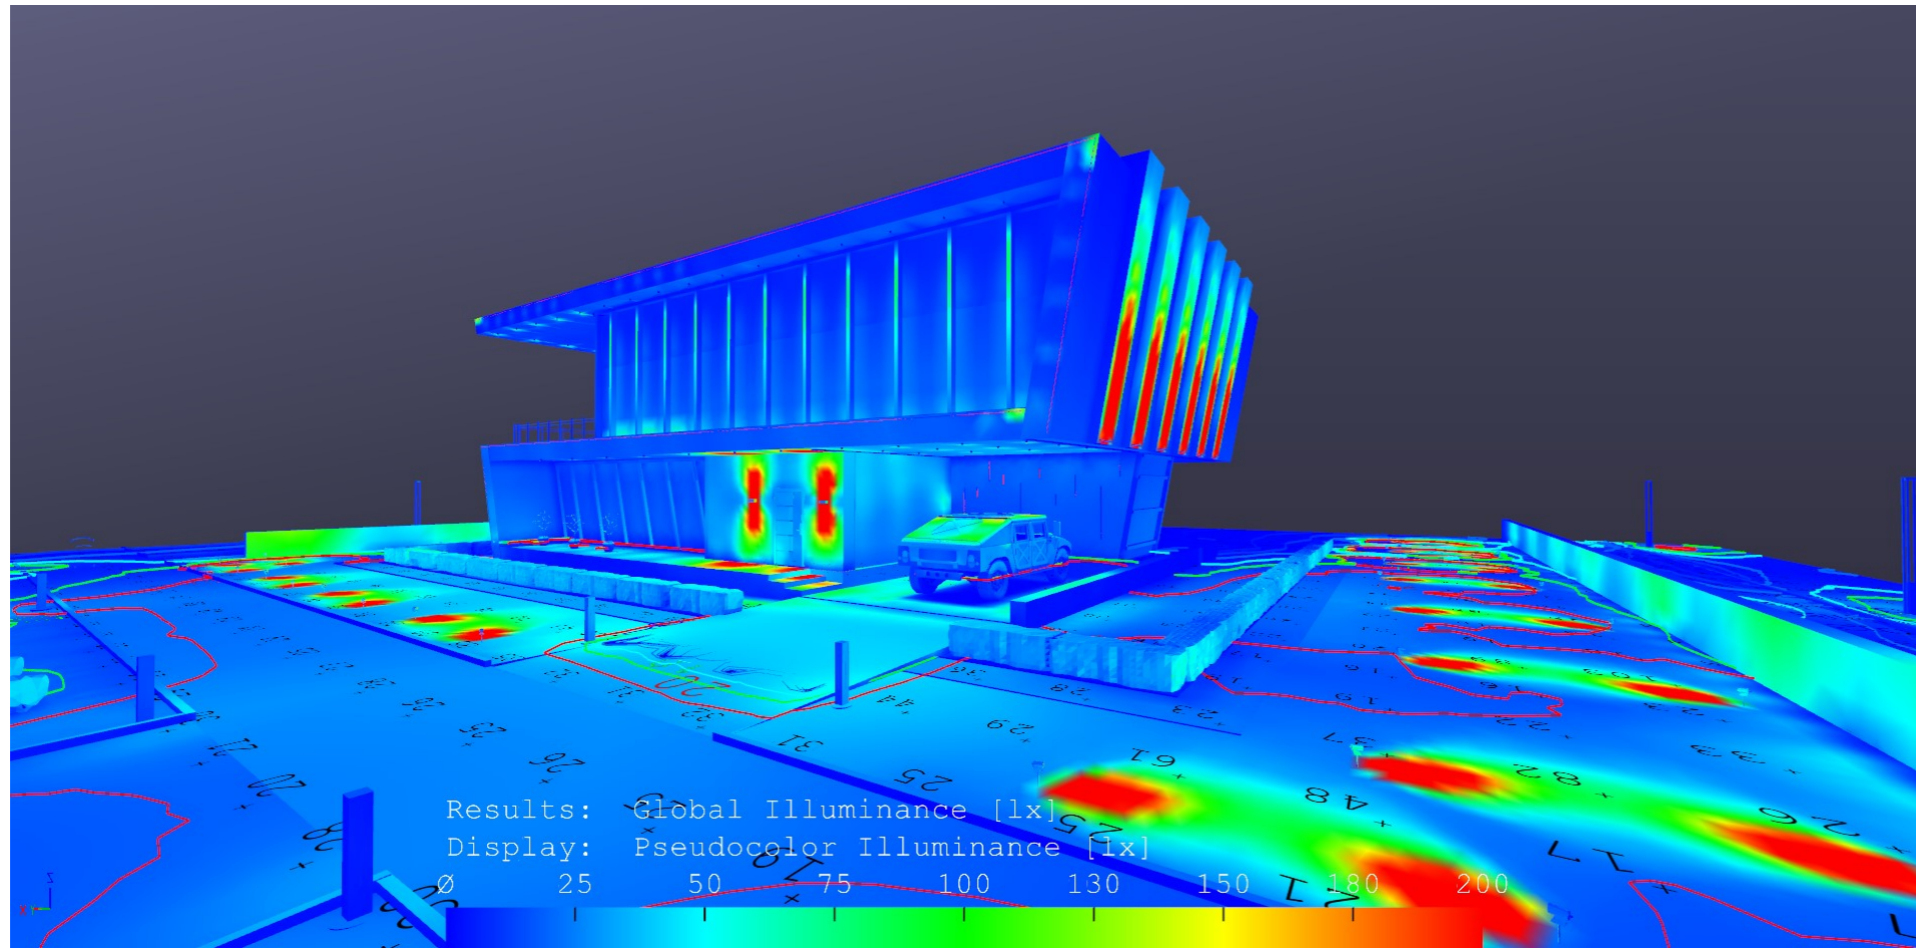

Согласовано			
Взам. инв. №			
Подп. и дата			
Инв. № подл.			

Изм.	Кол.уч.	Лист	№ док.	Подп.	Дата

Расчет освещенности экстерьера

Лист
08